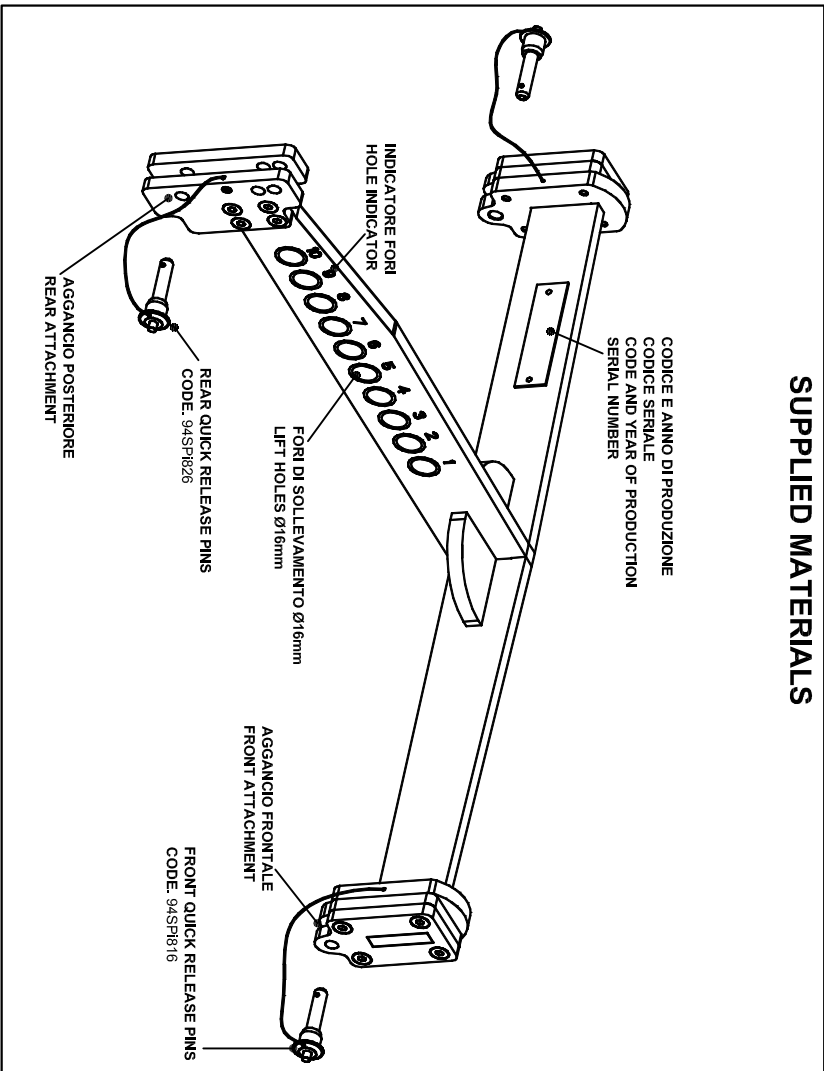

SUPPLIED MATERIALS

AX800 ASSEMBLY LAYOUT

LOAD LIMITS

- La KPTAX800 può sospendere fino ad un massimo di 4 AX800A.
- La portata massima è di **200Kg (441 lbs)** con angolo settato a 0°.
- KPTAX2065 flying bar can suspend up to 4 AX800A.
- Maximum capacity **200Kg (441 lbs)** with the angle set at 0°.