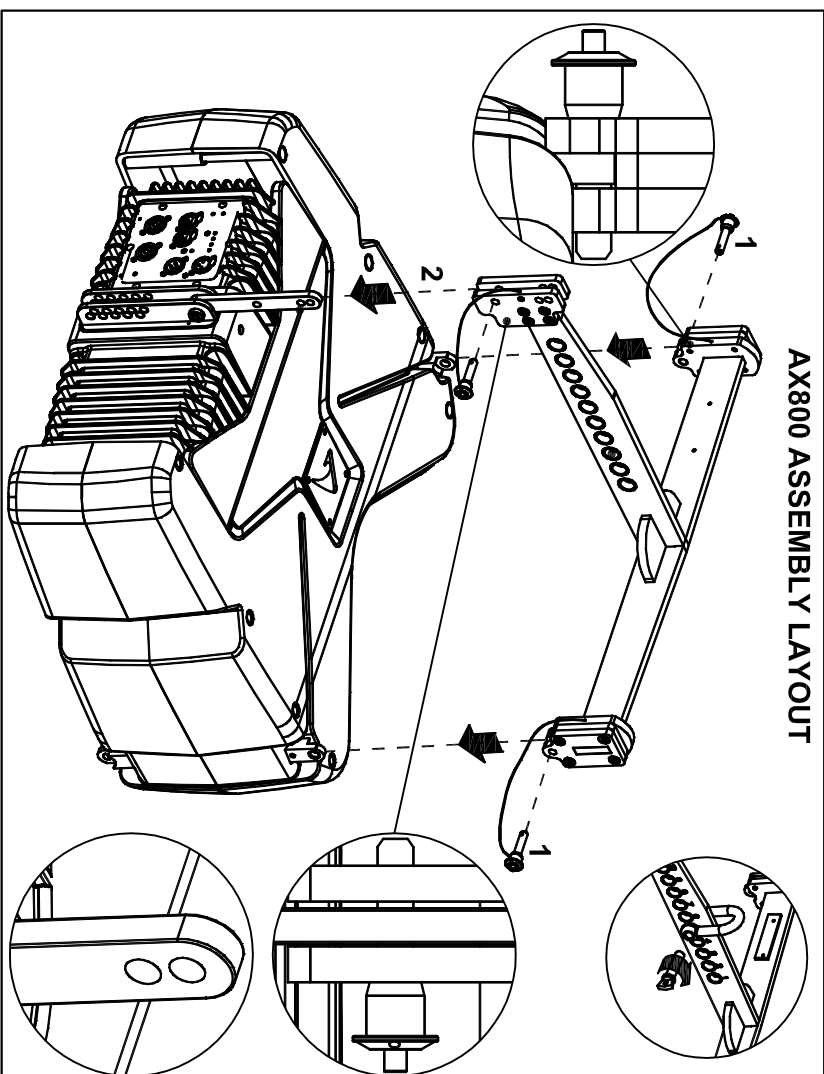

SUPPLIED MATERIALS

AX800 ASSEMBLY LAYOUT

LOAD LIMITS

- La KPTAX800 può sospendere fino ad un massimo di 4 AX800A.
- La portata massima è di **200Kg (441 lbs)** con angolo settato a 0°.
- KPTAX2065 flying bar can suspend up to 4 AX800A.
- Maximum capacity **200Kg (441 lbs)** with the angle set at 0°.